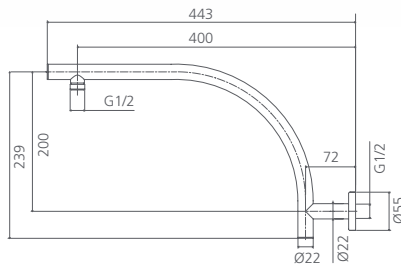

Ultra thin shower rose

WELS 3 Star / 9L per min

- Chrome**
RO35400CR

High rise shower

WELS 3 Star / 9L per min

- Chrome & White** RO140011CR
- Gunmetal & White** RO140011GM
- Classic Gold & White** RO140011CG