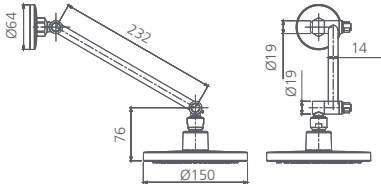

High rise shower

WELS 3 Star / 9L per min

- **Chrome & White** RO140011CR
- **Gunmetal & White** RO140011GM
- **Classic Gold & White** RO140011CG