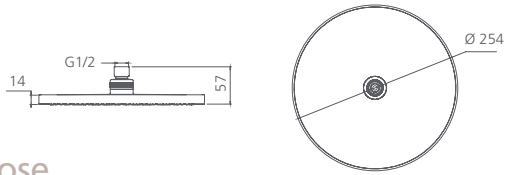

Shower rose

WELS 3 Star / 9L per min

- **Chrome**
  RO26500CR
- **Matte Black**
  RO26500MB
- **Brushed Nickel**
  RO26500BN