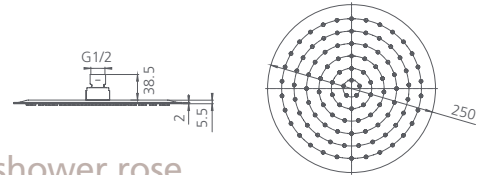

Ultra thin shower rose

WELS 3 Star / 9L per min

- **Chrome**
  RO35400CR